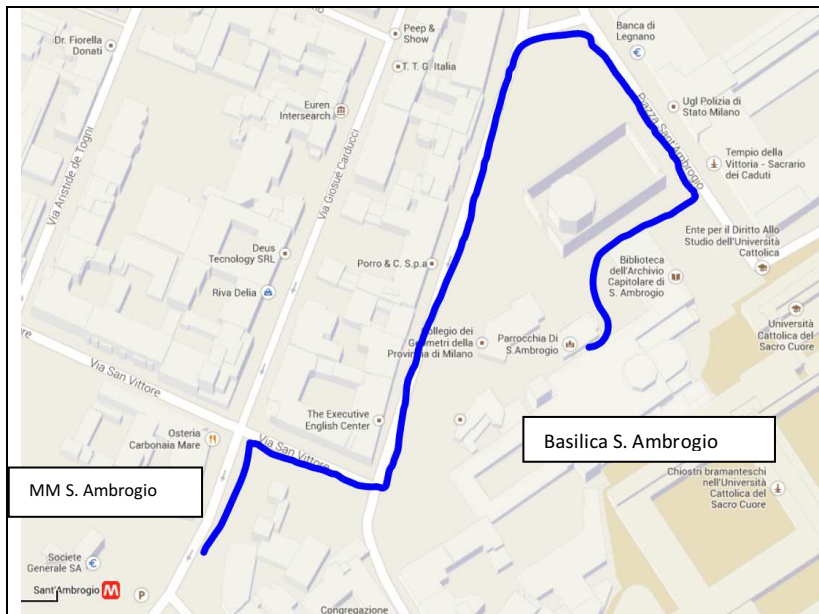

PREGHIERA DI TAIZE' - MILANO

A partire da **GIOVEDI' 9 gennaio 2014** (e poi il primo giovedì di ogni mese) si terrà nella cappella di **S. SIGISMONDO** (piazza S. Ambrogio n.15) sempre alle **ore 21**.

Per arrivare da MM S. Ambrogio (4'):

camminare sulla sinistra del cantiere "Parcheggi interrati" verso l'Università Cattolica (seguendo il percorso a fianco).

Da MM Cadorna (5'):

camminare lungo via Carducci fino a Largo D'Ancona, via Terraggio, piazza S. Ambrogio verso l'Università Cattolica.